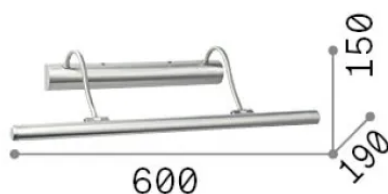

Info generali

Interno - Applique

Indoor wall mounted adjustable linear fitting with multiple sources and direct light emission

Ean	8021696017303
Articolo	MIRROR-10 AP4 CROMO
Installazione	Applique
Garanzia	5 years
Peso lordo	1.42 kg
Volume	0.016528 m ³

Info tecniche e installative

Peso netto	1.09 kg
Classe di isolamento	I
Grado di protezione	IP20
Conformità	CE
Temperatura d'esercizio	0° ~ +40 °C
Dimmer	Non-dimmable
Alimentazione	220-240 V AC
Alimentatore	Not required