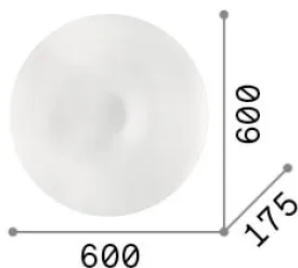

Info generali

Interno - Lampade da soffitto

Indoor ceiling or wall mounted lamp with multiple sources and diffuse light emission

Ean	8021696019765
Articolo	GLORY PL5 D60
Installazione	Lampade da soffitto
Garanzia	5 years
Peso lordo	6.45 kg
Volume	0.100188 m ³

Info sorgente e prestazionali

Sorgente integrata	Light bulb (not included)
Sorgente sostituibile	No
Potenza	E27 max 5 x 60 W
Emissione	Diffuse
Consumo massimo	-
Lampadina consigliata	101286 E27 SFERA 4W 3000K CRI80 BIANCO