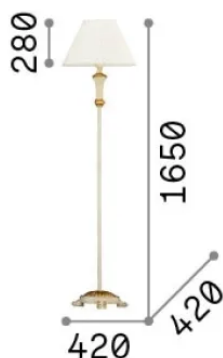

Info generali

Interno - Lampade da terra

Indoor floor chandelier light with in-built switch and diffuse light emission

Ean	8021696020877
Articolo	FIRENZE PT1 ORO
Installazione	Lampade da terra
Garanzia	5 years
Peso lordo	5.6 kg
Volume	-