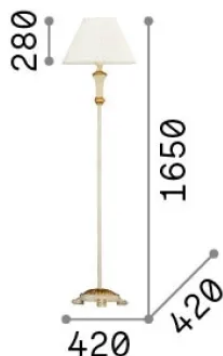

Info generali

Interno - Lampade da terra

Indoor floor chandelier light with in-built switch and diffuse light emission

Ean	8021696020877
Articolo	FIRENZE PT1 ORO
Installazione	Lampade da terra
Garanzia	5 years
Peso lordo	5.6 kg
Volume	-