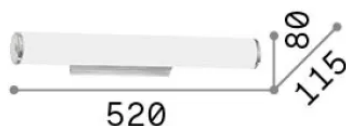

Info generali

Interno - Applique

Indoor wall mounted linear fitting with multiple sources and diffuse light emission

Ean	8021696027098
Articolo	CAMERINO AP3
Installazione	Applique
Garanzia	5 years
Peso lordo	1.21 kg
Volume	0.010165 m ³

Info sorgente e prestazionali

Sorgente integrata	Light bulb (not included)
Sorgente sostituibile	No
Potenza	E14 max 3 x 40 W
Emissione	Diffuse
Consumo massimo	-
Lampadina consigliata	101217 E14 SFERA 4W 3000K CRI80 BIANCO