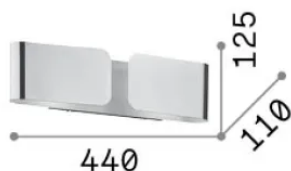

Info generali

Interno - Applique

Indoor wall mounted lamp with multiple sources and direct/indirect light emission

Ean	8021696031361
Articolo	CLIP AP2 SMALL CROMO
Installazione	Applique
Garanzia	5 years
Peso lordo	1.57 kg
Volume	0.00828 m ³

Info sorgente e prestazionali

Sorgente integrata	Light bulb (not included)
Sorgente sostituibile	No
Potenza	E27 max 2 x 60 W
Emissione	Direct + Indirect
Consumo massimo	-
Lampadina consigliata	101279 E27 SFERA 4W 3000K CRI80 TRASP