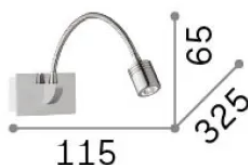

Info generali

Interno - Applique

Indoor wall mounted adjustable lamp with integrated LED sources, in-built switch and direct light emission

Ean	8021696031460
Articolo	DYNAMO AP CROMO
Installazione	Applique
Garanzia	5 years
Peso lordo	0.65 kg
Volume	0.002464 m ³

Info tecniche e installative

Peso netto	0.5 kg
Classe di isolamento	I
Grado di protezione	IP20
Conformità	CE
Temperatura d'esercizio	0° ~ +40 °C
Dimmer	Non-dimmable, On-Off
Alimentazione	220-240 V AC 50/60 Hz
Alimentatore	In-built, included Replaceable (by qualified operators only), electronic

Info sorgente e prestazionali

Sorgente integrata	Integrated LED module
Sorgente sostituibile	Replaceable (by qualified operators only)
Potenza	LED 3,5 W
Emissione	Direct
Consumo massimo	max 3,5 W
Caratteristiche LED	LED SMD
CCT LED	4000 K
Durata LED (t. 25°C)	20000 h
CRI	> 90
SDCM	3
Flusso sorgente	190 lm
Flusso utile	150 lm
Rischio fotobiologico	EXEMPT
Lampadina inclusa	1
Lampadina consigliata	LED INTEGRATO 190Lm 4000K