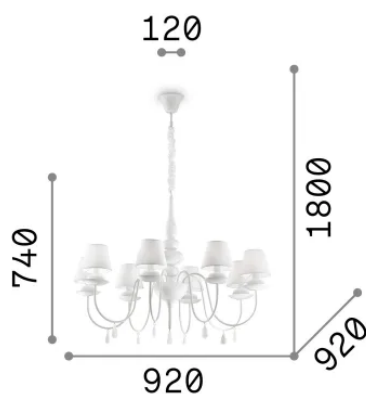

Info generali

Interno - Sospensioni

Indoor suspended chandelier light with multiple sources and diffuse light emission

Ean	8021696035574
Articolo	BLANCHE SP8 BIANCO
Installazione	Sospensioni
Garanzia	5 years
Peso lordo	8.82 kg
Volume	0.124821 m ³

Info tecniche e installative

Peso netto	6.82 kg
Classe di isolamento	I
Grado di protezione	IP20
Conformità	CE
Temperatura d'esercizio	0° ~ +40 °C
Dimmer	Non-dimmable
Alimentazione	220-240 V AC
Alimentatore	Not required

Info sorgente e prestazionali

Sorgente integrata	Light bulb (not included)
Sorgente sostituibile	No
Potenza	E14 max 8 x 40 W
Emissione	Diffuse
Consumo massimo	-
Lampadina consigliata	101231 E14 OLIVA 4W 3000K CRI80 BIANCO