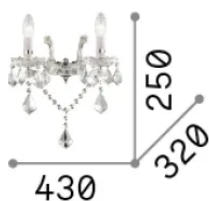

Info generali

Interno - Applique

Indoor wall mounted chandelier light with multiple sources and diffuse light emission

Ean	8021696035659
Articolo	FLORIAN AP2 ORO
Installazione	Applique
Garanzia	5 years
Peso lordo	1.91 kg
Volume	0.011781 m ³

Info sorgente e prestazionali

Sorgente integrata	Light bulb (not included)
Sorgente sostituibile	No
Potenza	E14 max 2 x 40 W
Emissione	Diffuse
Consumo massimo	-
Lampadina consigliata	101224 E14 OLIVA 4W 3000K CRI80 TRASP