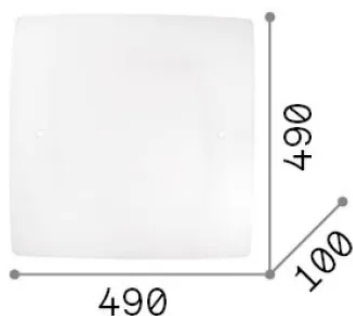

Info sorgente e prestazionali

Sorgente integrata	Light bulb (not included)
Sorgente sostituibile	No
Potenza	E27 max 4 x 60 W
Emissione	Diffuse
Consumo massimo	-
Lampadina consigliata	101286 E27 SFERA 4W 3000K CRI80 BIANCO