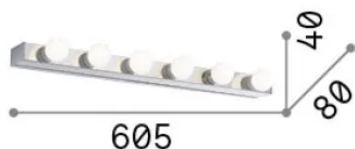

Info generali

Interno - Applique

Indoor wall mounted linear fitting with multiple sources and diffuse light emission

Ean	8021696045627
Articolo	PRIVE' AP6 CROMO
Installazione	Applique
Garanzia	5 years
Peso lordo	1.43 kg
Volume	0.005208 m ³

Info tecniche e installative

Peso netto	1.1 kg
Classe di isolamento	I
Grado di protezione	IP20
Conformità	CE
Temperatura d'esercizio	0° ~ +40 °C
Dimmer	Non-dimmable
Alimentazione	220-240 V AC
Alimentatore	Not required