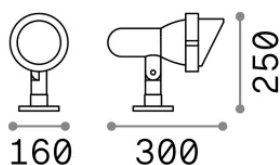

Info generali

Esterno - Applique

Outdoor wall mounted adjustable lamp with direct light emission

Ean	8021696046167
Articolo	TERRA AP1 BIG ANTRACITE
Installazione	Applique
Garanzia	5 years
Peso lordo	1.48 kg
Volume	0.009072 m ³

Info tecniche e installative

Peso netto	1.14 kg
Classe di isolamento	I
Grado di protezione	IP65
Conformità	CE
Temperatura d'esercizio	-15° ~ +45 °C
Dimmer	Non-dimmable
Alimentazione	220-240 V AC
Alimentatore	Not required
Resistenza al carico	IK06