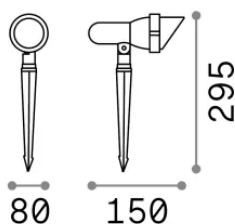

## Esterno - Proiettori Esterno

Outdoor adjustable projector with direct light emission

<b>Ean</b>	8021696046211
<b>Articolo</b>	TERRA PR1 SMALL NERO
<b>Installazione</b>	Proiettori Esterno
<b>Garanzia</b>	5 years
<b>Peso lordo</b>	0.67 kg
<b>Volume</b>	0.00399 m <sup>3</sup>

## Info tecniche e installative

<b>Peso netto</b>	0.52 kg
<b>Classe di isolamento</b>	II
<b>Grado di protezione</b>	IP65
<b>Conformità</b>	CE
<b>Temperatura d'esercizio</b>	-15° ~ +45 °C
<b>Dimmer</b>	Non-dimmable
<b>Alimentazione</b>	220-240 V AC
<b>Alimentatore</b>	Not required