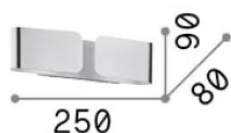

Info sorgente e prestazionali

Sorgente integrata	Light bulb (included)
Sorgente sostituibile	Replaceable
Potenza	G9 max 2 x 40 W
Emissione	Direct + Indirect
Consumo massimo	-
Lampadina inclusa	209043 G9 3.0W 3000K CRI80
Lampadina consigliata	305486 G9 4.0W 3000K CRI80