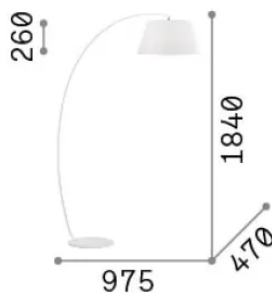

### Interno - Lampade da terra

Indoor floor adjustable lamp with in-built switch and diffuse light emission

<b>Ean</b>	8021696051741
<b>Articolo</b>	PAGODA PT1 BIANCO
<b>Installazione</b>	Lampade da terra
<b>Garanzia</b>	5 years
<b>Peso lordo</b>	10.87 kg
<b>Volume</b>	-