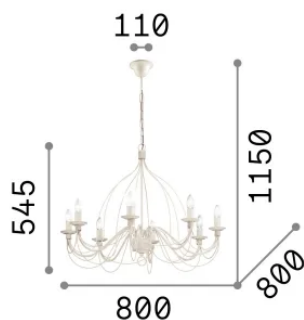

Info generali

Interno - Sospensioni

Indoor suspended chandelier light with multiple sources and diffuse light emission

Ean	8021696057194
Articolo	CORTE SP08 RUGGINE
Installazione	Sospensioni
Garanzia	5 years
Peso lordo	6.32 kg
Volume	0.316875 m ³

Info sorgente e prestazionali

Sorgente integrata	Light bulb (not included)
Sorgente sostituibile	No
Potenza	E14 max 8 x 40 W
Emissione	Diffuse
Consumo massimo	-
Lampadina consigliata	101224 E14 OLIVA 4W 3000K CRI80 TRASP