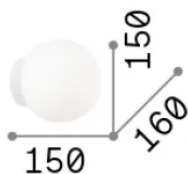

Info sorgente e prestazionali

Sorgente integrata	Light bulb (included)
Sorgente sostituibile	Replaceable
Potenza	G9 max 1 x 15 W
Emissione	Diffuse
Consumo massimo	-
Lampadina inclusa	209043 G9 3.0W 3000K CRI80
Lampadina consigliata	305486 G9 4.0W 3000K CRI80