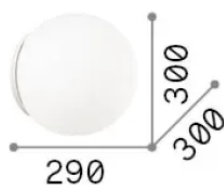

Info sorgente e prestazionali

Sorgente integrata	Light bulb (not included)
Sorgente sostituibile	No
Potenza	E27 max 1 x 42 W
Emissione	Diffuse
Consumo massimo	-
Lampadina consigliata	101279 E27 SFERA 4W 3000K CRI80 TRASP