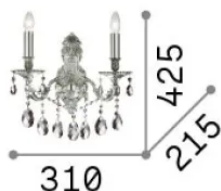

## Interno - Applique

Indoor wall mounted chandelier light with multiple sources and diffuse light emission

<b>Ean</b>	8021696060491
<b>Articolo</b>	GIOCONDA AP2 ORO
<b>Installazione</b>	Applique
<b>Garanzia</b>	5 years
<b>Peso lordo</b>	1.7 kg
<b>Volume</b>	0.011067 m <sup>3</sup>