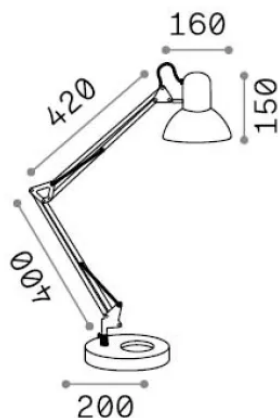

Info generali

Interno - Lampade da tavolo

Indoor table adjustable lamp with in-built switch and direct light emission

Ean	8021696061191
Articolo	WALLY TL1 NERO RAME
Installazione	Lampade da tavolo
Garanzia	5 years
Peso lordo	3.45 kg
Volume	0.013 m ³

Info tecniche e installative

Peso netto	2.45 kg
Classe di isolamento	II
Grado di protezione	IP20
Conformità	CE
Temperatura d'esercizio	0° ~ +40 °C
Dimmer	Non-dimmable
Alimentazione	220-240 V AC
Alimentatore	Not required