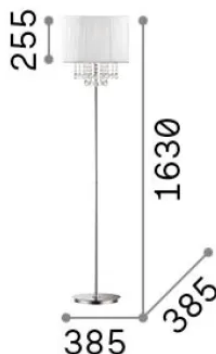

Info generali

Interno - Lampade da terra

Indoor floor lamp with in-built switch and diffuse light emission

Ean	8021696068275
Articolo	OPERA PT1
Installazione	Lampade da terra
Garanzia	5 years
Peso lordo	5.72 kg
Volume	-

Info sorgente e prestazionali

Sorgente integrata	Light bulb (not included)
Sorgente sostituibile	No
Potenza	E27 max 1 x 60 W
Emissione	Diffuse
Consumo massimo	-
Lampadina consigliata	101354 E27 GLOBO D125 08W 3000K CRI80 BIANCO