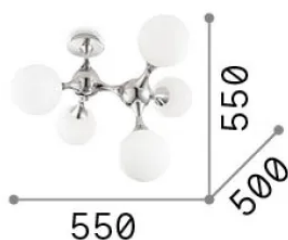

Info generali

Interno - Lampade da soffitto

Indoor ceiling mounted lamp with multiple sources and diffuse light emission

Ean	8021696073712
Articolo	NODI PL5 BIANCO
Installazione	Lampade da soffitto
Garanzia	5 years
Peso lordo	3.45 kg
Volume	0.0836 m ³

Info sorgente e prestazionali

Sorgente integrata	Light bulb (not included)
Sorgente sostituibile	No
Potenza	E14 max 5 x 28 W
Emissione	Diffuse
Consumo massimo	-
Lampadina consigliata	101200 E14 SFERA 4W 3000K CRI80 TRASP