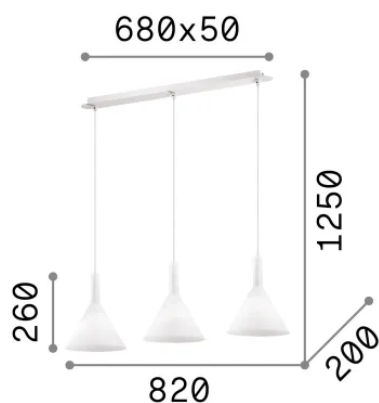

Info generali

Interno - Sospensioni

Indoor suspended lamp with multiple sources and diffuse light emission

Ean	8021696074245
Articolo	COCKTAIL SP3 BIANCO
Installazione	Sospensioni
Garanzia	5 years
Peso lordo	4.23 kg
Volume	0.083106 m ³

Info tecniche e installative

Peso netto	3.1 kg
Classe di isolamento	I
Grado di protezione	IP20
Conformità	CE
Temperatura d'esercizio	0° ~ +40 °C
Dimmer	Non-dimmable
Alimentazione	220-240 V AC
Alimentatore	Not required

Info sorgente e prestazionali

Sorgente integrata	Light bulb (not included)
Sorgente sostituibile	No
Potenza	E14 max 3 x 40 W
Emissione	Diffuse
Consumo massimo	-
Lampadina consigliata	101217 E14 SFERA 4W 3000K CRI80 BIANCO