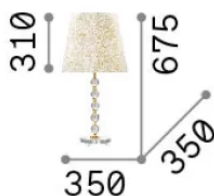

Info sorgente e prestazionali

Sorgente integrata	Light bulb (not included)
Sorgente sostituibile	No
Potenza	E27 max 1 x 60 W
Emissione	Diffuse
Consumo massimo	-
Lampadina consigliata	119571 E27 GOCCIA 08W 3000K CRI80 TRASP