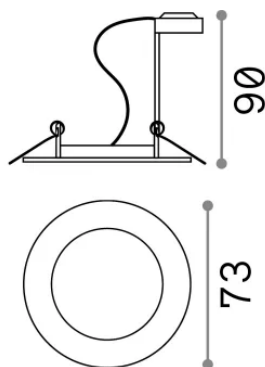

Info sorgente e prestazionali

Sorgente integrata	Light bulb (not included)
Sorgente sostituibile	No
Potenza	GU10 max 1 x 50 W
Emissione	Direct
Consumo massimo	-
Lampadina consigliata	108292 GU10 05W 410Lm 3000K CR190