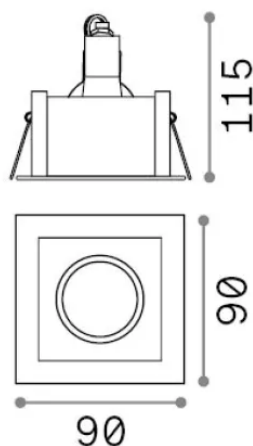

Info sorgente e prestazionali

Sorgente integrata	Light bulb (not included)
Sorgente sostituibile	No
Potenza	GU10 max 1 x 50 W
Emissione	Direct
Consumo massimo	-
Lampadina consigliata	108292 GU10 05W 410Lm 3000K CR190