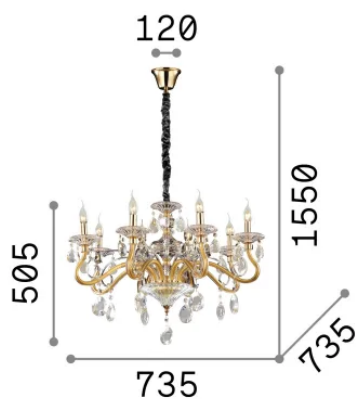

Info generali

Interno - Sospensioni

Indoor suspended chandelier light with multiple sources and diffuse light emission

Ean	8021696087764
Articolo	NEGRESKO SP8
Installazione	Sospensioni
Garanzia	5 years
Peso lordo	14.6 kg
Volume	0.108928 m ³

Info tecniche e installative

Peso netto	11.3 kg
Classe di isolamento	I
Grado di protezione	IP20
Conformità	CE
Temperatura d'esercizio	0° ~ +40 °C
Dimmer	Non-dimmable
Alimentazione	220-240 V AC
Alimentatore	Not required

Info sorgente e prestazionali

Sorgente integrata	Light bulb (not included)
Sorgente sostituibile	No
Potenza	E14 max 8 x 28 W
Emissione	Diffuse
Consumo massimo	-
Lampadina consigliata	101248 E14 CANDELA 4W 3000K CRI80 TRASP