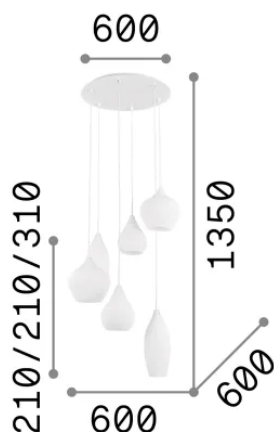

Info generali

Interno - Sospensioni

Indoor suspended lamp with multiple sources and diffuse light emission

Ean	8021696087818
Articolo	SOFT SP6 BIANCO
Installazione	Sospensioni
Garanzia	5 years
Peso lordo	8.68 kg
Volume	0.083824 m ³

Info sorgente e prestazionali

Sorgente integrata	Light bulb (not included)
Sorgente sostituibile	No
Potenza	E14 max 6 x 40 W
Emissione	Diffuse
Consumo massimo	-
Lampadina consigliata	101217 E14 SFERA 4W 3000K CRI80 BIANCO