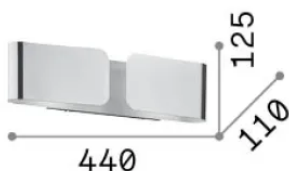

Info generali

Interno - Applique

Indoor wall mounted lamp with multiple sources and direct/indirect light emission

Ean	8021696088266
Articolo	CLIP AP2 SMALL ORO
Installazione	Applique
Garanzia	5 years
Peso lordo	1.62 kg
Volume	0.007425 m ³

Info sorgente e prestazionali

Sorgente integrata	Light bulb (not included)
Sorgente sostituibile	No
Potenza	E27 max 2 x 60 W
Emissione	Direct + Indirect
Consumo massimo	-
Lampadina consigliata	101279 E27 SFERA 4W 3000K CRI80 TRASP