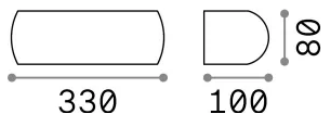

Info generali

Esterno - Applique

Outdoor wall mounted lamp with direct/indirect light emission

Ean	8021696092201
Articolo	GIOVE AP1 NERO
Installazione	Applique
Garanzia	5 years
Peso lordo	1.1 kg
Volume	0.00408 m ³

Info tecniche e installative

Peso netto	0.9 kg
Classe di isolamento	I
Grado di protezione	IP54
Conformità	CE
Temperatura d'esercizio	-15° ~ +45 °C
Dimmer	Non-dimmable
Alimentazione	220-240 V AC
Alimentatore	Not required