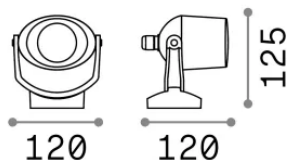

Info generali

Esterno - Applique

Outdoor ceiling or wall mounted adjustable projector with direct light emission

Ean	8021696096483
Articolo	ELIO AP1 BIANCO
Installazione	Applique
Garanzia	5 years
Peso lordo	0.6 kg
Volume	0.00247 m ³

Info sorgente e prestazionali

Sorgente integrata	Light bulb (included, settable CCT 2700 / 4000 K)
Sorgente sostituibile	Replaceable
Potenza	GU10 max 1 x 6 W
Emissione	Direct
Consumo massimo	-
Lampadina inclusa	188652 FUMAGALLI LED CLASSIC GU10 3.5W SETTABILE
Lampadina consigliata	253497 GU10 05W 430Lm 4000K CRI90