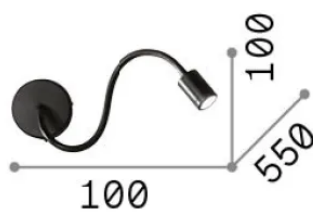

Info generali

Interno - Applique

Indoor wall mounted adjustable lamp with integrated LED sources, in-built switch and direct light emission

Ean	8021696097183
Articolo	FOCUS-1 AP BIANCO
Installazione	Applique
Garanzia	5 years
Peso lordo	0.5 kg
Volume	0.002602 m ³

Info tecniche e installative

Peso netto	0.4 kg
Classe di isolamento	I
Grado di protezione	IP20
Conformità	CE
Temperatura d'esercizio	0° ~ +40 °C
Dimmer	Non-dimmable, On-Off
Alimentazione	100-240 V AC 50/60 Hz
Alimentatore	In-built, included Replaceable (by qualified operators only), electronic

Info sorgente e prestazionali

Sorgente integrata	Integrated LED module
Sorgente sostituibile	Replaceable (by qualified operators only)
Potenza	LED 4 W
Emissione	Direct
Consumo massimo	max 4 W
Caratteristiche LED	LED SMD
CCT LED	3000 K
Durata LED (t. 25°C)	30000 h
CRI	> 90
SDCM	3
Flusso sorgente	310 lm
Flusso utile	190 lm
Lampadina inclusa	1
Lampadina consigliata	LED INTEGRATO 310lm 3000K