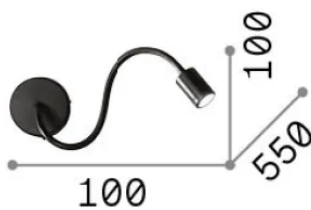

Info generali

Interno - Applique

Indoor wall mounted adjustable lamp with integrated LED sources, in-built switch and direct light emission

Ean	8021696097190
Articolo	FOCUS-1 AP NERO
Installazione	Applique
Garanzia	5 years
Peso lordo	0.5 kg
Volume	0.00242 m ³

Info tecniche e installative

Peso netto	0.4 kg
Classe di isolamento	I
Grado di protezione	IP20
Conformità	CE
Temperatura d'esercizio	0° ~ +40 °C
Dimmer	Non-dimmable, On-Off
Alimentazione	100-240 V AC 50/60 Hz
Alimentatore	In-built, included Replaceable (by qualified operators only), electronic

Info sorgente e prestazionali

Sorgente integrata	Integrated LED module
Sorgente sostituibile	Replaceable (by qualified operators only)
Potenza	LED 4 W
Emissione	Direct
Consumo massimo	max 4 W
Caratteristiche LED	LED SMD
CCT LED	3000 K
Durata LED (t. 25°C)	30000 h
CRI	> 90
SDCM	3
Flusso sorgente	310 lm
Flusso utile	190 lm
Lampadina inclusa	1
Lampadina consigliata	LED INTEGRATO 310lm 3000K