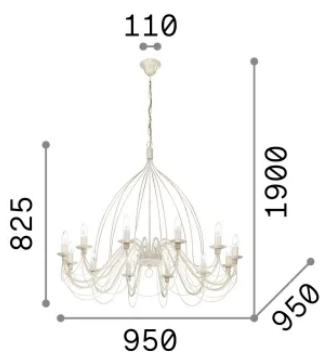

Info generali

Interno - Sospensioni

Indoor suspended chandelier light with multiple sources and diffuse light emission

Ean	8021696097664
Articolo	CORTE SP12 BIANCO
Installazione	Sospensioni
Garanzia	5 years
Peso lordo	8.2 kg
Volume	0.755712 m ³

Info sorgente e prestazionali

Sorgente integrata	Light bulb (not included)
Sorgente sostituibile	No
Potenza	E14 max 12 x 40 W
Emissione	Diffuse
Consumo massimo	-
Lampadina consigliata	101224 E14 OLIVA 4W 3000K CRI80 TRASP