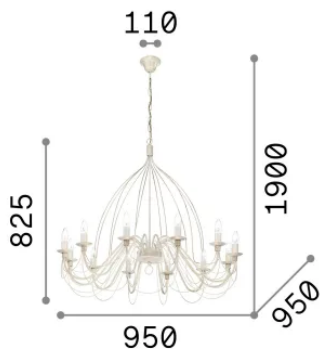

Info generali

Interno - Sospensioni

Indoor suspended chandelier light with multiple sources and diffuse light emission

Ean	8021696097671
Articolo	CORTE SP12 RUGGINE
Installazione	Sospensioni
Garanzia	5 years
Peso lordo	8.2 kg
Volume	0.684 m ³

Info sorgente e prestazionali

Sorgente integrata	Light bulb (not included)
Sorgente sostituibile	No
Potenza	E14 max 12 x 40 W
Emissione	Diffuse
Consumo massimo	-
Lampadina consigliata	101224 E14 OLIVA 4W 3000K CRI80 TRASP