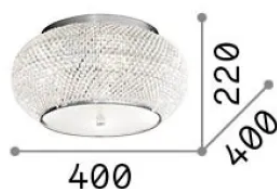

Info sorgente e prestazionali

Sorgente integrata	Light bulb (not included)
Sorgente sostituibile	No
Potenza	E14 max 6 x 40 W
Emissione	Diffuse
Consumo massimo	-
Lampadina consigliata	101200 E14 SFERA 4W 3000K CRI80 TRASP