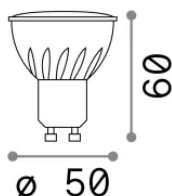

## Lampadine e accessori - Lampadine gu10

Non-dimmable light bulb with integrated LED sources and direct light emission

<b>Ean</b>	8021696101378
<b>Articolo</b>	GU10 07W 620Lm 3000K CRI90
<b>Installazione</b>	Light bulb
<b>Garanzia</b>	5 years
<b>Peso lordo</b>	0.04 kg
<b>Volume</b>	0.00015 m <sup>3</sup>

## Info sorgente e prestazionali

<b>Potenza</b>	7 W
<b>Emissione</b>	Direct
<b>Consumo massimo</b>	max 7 W
<b>CCT LED</b>	3000 K
<b>Durata LED (t. 25°C)</b>	25000 h
<b>CRI</b>	> 90
<b>Fascio luminoso</b>	108 °
<b>Flusso utile</b>	620 lm
<b>Rischio fotobiologico</b>	EXEMPT