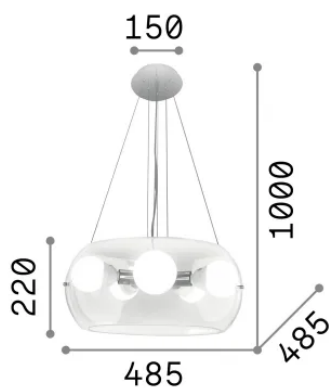

Info generali

Interno - Sospensioni

Indoor suspended lamp with multiple sources and diffuse light emission

Ean	8021696103983
Articolo	AUDI-10 SP5 FUME'
Installazione	Sospensioni
Garanzia	5 years
Peso lordo	7.46 kg
Volume	0.084474 m ³

Info tecniche e installative

Peso netto	5.52 kg
Classe di isolamento	I
Grado di protezione	IP20
Conformità	CE
Temperatura d'esercizio	0° ~ +40 °C
Dimmer	Non-dimmable
Alimentazione	220-240 V AC
Alimentatore	Not required

Info sorgente e prestazionali

Sorgente integrata	Light bulb (included)
Sorgente sostituibile	Replaceable
Potenza	E27 max 5 x 60 W
Emissione	Diffuse
Consumo massimo	-
Lampadina inclusa	101323 E27 GLOBO D095 08W 3000K CRI80 TRASP
Lampadina consigliata	101330 E27 GLOBO D095 08W 3000K CRI80 BIANCO