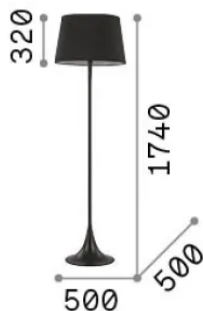

Info generali

Interno - Lampade da terra

Indoor floor lamp with in-built switch and direct/indirect light emission

Ean	8021696110240
Articolo	LONDON PT1 NERO
Installazione	Lampade da terra
Garanzia	5 years
Peso lordo	7.12 kg
Volume	-

Info sorgente e prestazionali

Sorgente integrata	Light bulb (not included)
Sorgente sostituibile	No
Potenza	E27 max 1 x 60 W
Emissione	Direct + Indirect
Consumo massimo	-
Lampadina consigliata	101347 E27 GLOBO D125 08W 3000K CRI80 TRASP