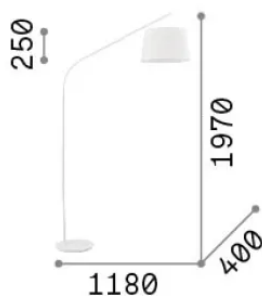

Info generali

Interno - Lampade da terra

Indoor floor lamp with in-built switch and diffuse light emission

Ean	8021696110356
Articolo	DADDY PT1 BIANCO
Installazione	Lampade da terra
Garanzia	5 years
Peso lordo	7.25 kg
Volume	-

Info tecniche e installative

Peso netto	7.25 kg
Classe di isolamento	II
Grado di protezione	IP20
Conformità	CE
Temperatura d'esercizio	0° ~ +40 °C
Dimmer	Non-dimmable
Alimentazione	220-240 V AC
Alimentatore	Not required

Info sorgente e prestazionali

Sorgente integrata	Light bulb (not included)
Sorgente sostituibile	No
Potenza	E27 max 1 x 60 W
Emissione	Diffuse
Consumo massimo	-
Lampadina consigliata	101347 E27 GLOBO D125 08W 3000K CRI80 TRASP