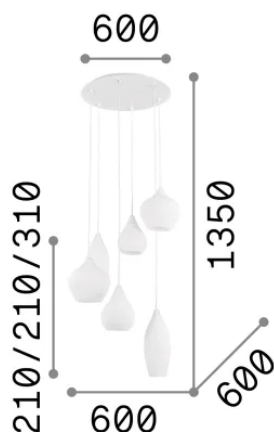

Info generali

Interno - Sospensioni

Indoor suspended lamp with multiple sources and diffuse light emission

Ean	8021696111841
Articolo	SOFT SP6 FUME'
Installazione	Sospensioni
Garanzia	5 years
Peso lordo	8.68 kg
Volume	0.091035 m ³

Info sorgente e prestazionali

Sorgente integrata	Light bulb (not included)
Sorgente sostituibile	No
Potenza	E14 max 6 x 40 W
Emissione	Diffuse
Consumo massimo	-
Lampadina consigliata	101217 E14 SFERA 4W 3000K CRI80 BIANCO