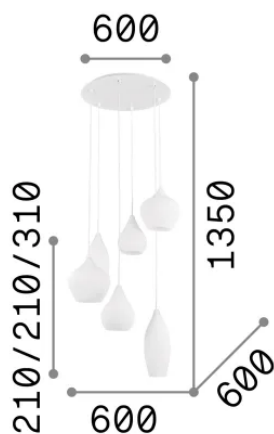

Info generali

Interno - Sospensioni

Indoor suspended lamp with multiple sources and diffuse light emission

Ean	8021696111841
Articolo	SOFT SP6 FUME'
Installazione	Sospensioni
Garanzia	5 years
Peso lordo	8.68 kg
Volume	0.091936 m ³

Info sorgente e prestazionali

Sorgente integrata	Light bulb (not included)
Sorgente sostituibile	No
Potenza	E14 max 6 x 40 W
Emissione	Diffuse
Consumo massimo	-
Lampadina consigliata	101217 E14 SFERA 4W 3000K CRI80 BIANCO