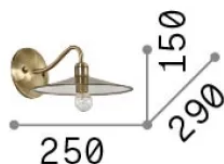

Info generali

Interno - Applique

Indoor wall mounted lamp with direct light emission

Ean	8021696112626
Articolo	CANTINA AP1 BRUNITO
Installazione	Applique
Garanzia	5 years
Peso lordo	0.84 kg
Volume	0.011718 m ³

Info tecniche e installative

Peso netto	0.52 kg
Classe di isolamento	I
Grado di protezione	IP20
Conformità	CE
Temperatura d'esercizio	0° ~ +40 °C
Dimmer	Non-dimmable
Alimentazione	220-240 V AC
Alimentatore	Not required