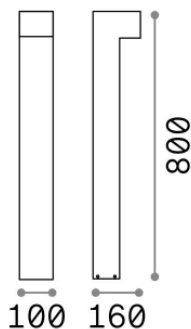

Info generali

Esterno - Lampade da terra

Outdoor ground mounted bollard with multiple sources and direct light emission

Ean	8021696115085
Articolo	SIRIO PT1 H80 BIANCO
Installazione	Lampade da terra
Garanzia	5 years
Peso lordo	2.25 kg
Volume	0.018696 m ³

Info sorgente e prestazionali

Sorgente integrata	Light bulb (not included)
Sorgente sostituibile	No
Potenza	GX53 max 1 x 9 W
Emissione	Direct
Consumo massimo	-
Lampadina consigliata	154008 GX53 9W 4000K CRI80