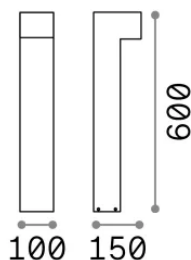

Info generali

Esterno - Lampade da terra

Outdoor ground mounted bollard with multiple sources and direct light emission

Ean	8021696115115
Articolo	SIRIO PT1 H60 NERO
Installazione	Lampade da terra
Garanzia	5 years
Peso lordo	1.86 kg
Volume	0.012834 m ³

Info tecniche e installative

Peso netto	1.55 kg
Classe di isolamento	I
Grado di protezione	IP65
Conformità	CE
Temperatura d'esercizio	-15° ~ +45 °C
Dimmer	Non-dimmable
Alimentazione	220-240 V AC
Alimentatore	Not required

Info sorgente e prestazionali

Sorgente integrata	Light bulb (not included)
Sorgente sostituibile	No
Potenza	GX53 max 1 x 9 W
Emissione	Direct
Consumo massimo	-
Lampadina consigliata	154008 GX53 9W 4000K CRI80