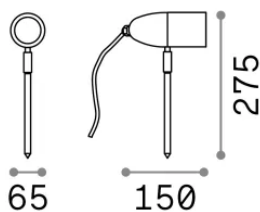

Info generali

Esterno - Proiettori Esterno

Outdoor projector with direct light emission

Ean	8021696115412
Articolo	INSIDE PR1 ANTRACITE
Installazione	Proiettori Esterno
Garanzia	5 years
Peso lordo	0.47 kg
Volume	0.00162 m ³

Info tecniche e installative

Peso netto	0.37 kg
Classe di isolamento	I
Grado di protezione	IP54
Conformità	CE
Temperatura d'esercizio	-15° ~ +45 °C
Dimmer	Non-dimmable
Alimentazione	220-240 V AC
Alimentatore	Not required