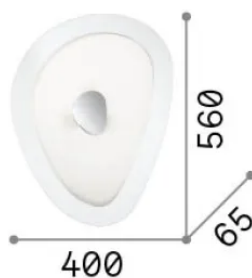

Info sorgente e prestazionali

Sorgente integrata	Light bulb (not included)
Sorgente sostituibile	No
Potenza	E27 max 4 x 60 W
Emissione	Diffuse
Consumo massimo	-
Lampadina consigliata	101286 E27 SFERA 4W 3000K CRI80 BIANCO