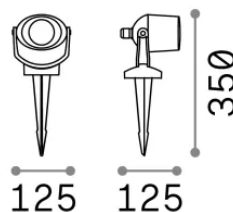

Info sorgente e prestazionali

Sorgente integrata	Light bulb (included, settable CCT 2700 / 4000 K)
Sorgente sostituibile	Replaceable
Potenza	GU10 max 1 x 6 W
Emissione	Direct
Consumo massimo	-
Lampadina inclusa	188652 FUMAGALLI LED CLASSIC GU10 3.5W SETTABILE
Lampadina consigliata	253497 GU10 05W 430Lm 4000K CRI90