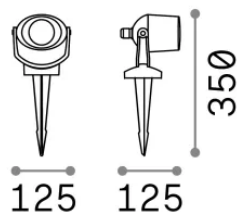

Info sorgente e prestazionali

Sorgente integrata	Light bulb (included, settable CCT 2700 / 4000 K)
Sorgente sostituibile	Replaceable
Potenza	GU10 max 1 x 6 W
Emissione	Direct
Consumo massimo	-
Lampadina inclusa	188652 FUMAGALLI LED CLASSIC GU10 3.5W SETTABILE
Lampadina consigliata	253497 GU10 05W 430Lm 4000K CRI90