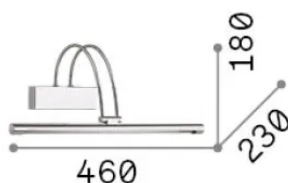

Info generali

Interno - Applique

Indoor wall mounted adjustable linear fitting with integrated LED sources, in-built switch and direct light emission

Ean	8021696121161
Articolo	BOW AP D46 BRUNITO
Installazione	Applique
Garanzia	5 years
Peso lordo	1.03 kg
Volume	0.02115 m ³

Info tecniche e installative

Peso netto	0.79 kg
Classe di isolamento	I
Grado di protezione	IP20
Conformità	CE
Temperatura d'esercizio	0° ~ +40 °C
Dimmer	Non-dimmable, On-Off
Alimentazione	220-240 V AC 50/60 Hz
Alimentatore	In-built, included Replaceable (by qualified operators only), electronic

Info sorgente e prestazionali

Sorgente integrata	Integrated LED module
Sorgente sostituibile	Replaceable (by qualified operators only)
Potenza	LED 4,6 W
Emissione	Direct
Consumo massimo	max 4,6 W
Caratteristiche LED	LED SMD
CCT LED	3000 K
Durata LED (t. 25°c)	20000 h
CRI	> 90
SDCM	3
Fascio luminoso	110°
Flusso sorgente	580 lm
Flusso utile	400 lm
Lampadina inclusa	1
Lampadina consigliata	LED INTEGRATO 580Lm 3000K