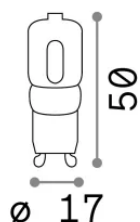

Info generali

Lampadine e accessori - Lampadine g9

Non-dimmable light bulb with integrated LED sources and diffuse light emission

| | |
|----------------------|-----------------------|
| Ean | 8021696122168 |
| Articolo | G9 2.5W 3000K CRI80 |
| Installazione | Light bulb |
| Garanzia | 5 years |
| Peso lordo | 0.01 kg |
| Volume | 2.4E-5 m ³ |

Info sorgente e prestazionali

| | |
|------------------------------|-----------|
| Potenza | 2,5 W |
| Emissione | Diffuse |
| Consumo massimo | max 2,5 W |
| CCT LED | 3000 K |
| Durata LED (t. 25°C) | 25000 h |
| CRI | > 80 |
| Fascio luminoso | - |
| Flusso utile | 170 lm |
| Rischio fotobiologico | EXEMPT |