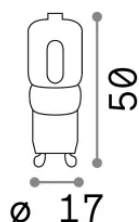

Info generali

Lampadine e accessori - Lampadine g9

Non-dimmable light bulb with integrated LED sources and diffuse light emission

Ean	8021696122168
Articolo	G9 2.5W 3000K CRI80
Installazione	Light bulb
Garanzia	5 years
Peso lordo	0.01 kg
Volume	2.4e-05 m ³

Info tecniche e installative

Peso netto	0.01 kg
Classe di isolamento	-
Conformità	CE
Alimentazione	220-240 V AC 50 Hz
Dimmer	Non-dimmable, On-Off
Alimentatore	Not required

Info sorgente e prestazionali

Potenza	2,5 W
Emissione	Diffuse
Consumo massimo	max 2,5 W
CCT LED	3000 K
Durata LED (t. 25°C)	25000 h
CRI	> 80
Fascio luminoso	-
Flusso utile	170 lm
Rischio fotobiologico	EXEMPT