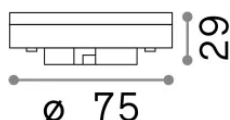

Info generali

Lampadine e accessori - Lampadine gx53

Non-dimmable light bulb with integrated LED sources and direct light emission

Ean	8021696123936
Articolo	GX53 9W 3000K CRI80
Installazione	Light bulb
Garanzia	5 years
Peso lordo	0.03 kg
Volume	0.000147 m ³

Info tecniche e installative

Peso netto	0.03 kg
Classe di isolamento	0
Conformità	CE
Alimentazione	220-240 V AC 50 Hz
Dimmer	Non-dimmable, On-Off
Alimentatore	Not required

Info sorgente e prestazionali

Potenza	9 W
Emissione	Direct
Consumo massimo	max 9 W
CCT LED	3000 K
Durata LED (t. 25°C)	25000 h
CRI	> 80
Fascio luminoso	110 °
Flusso utile	910 lm