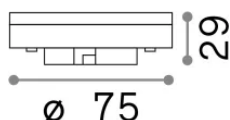

Info generali

Lampadine e accessori - Lampadine gx53

Non-dimmable light bulb with integrated LED sources and direct light emission

Ean	8021696123936
Articolo	GX53 9W 3000K CRI80
Installazione	Light bulb
Garanzia	5 years
Peso lordo	0.03 kg
Volume	0.000169 m ³

Info tecniche e installative

Peso netto	0.03 kg
Classe di isolamento	-
Conformità	CE
Alimentazione	220-240 V AC 50 Hz
Dimmer	Non-dimmable, On-Off
Alimentatore	Not required

Info sorgente e prestazionali

Potenza	9 W
Emissione	Direct
Consumo massimo	max 9 W
CCT LED	3000 K
Durata LED (t. 25°C)	25000 h
CRI	> 80
Fascio luminoso	110 °
Flusso utile	910 lm